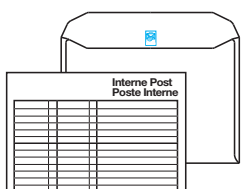

□ 55 × 90 mm ↑ 20 mm ← 212 mm

**2409**

**Braun Kraft / Kraft brun /  
Marrone kraft / Barna Kraft**

**120** 250 15'000

ohne Fenster / sans fenêtre / senza finestra / ablak nélkül

**2461**

**Interne Post / Poste interne  
Posta interna / Belső posta  
Braun Kraft / Kraft brun /  
Marrone kraft / Barna Kraft**