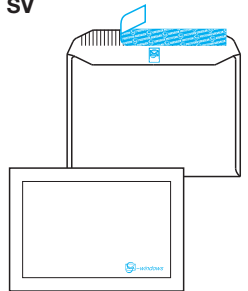

ohne Fenster / sans fenêtre / senza finestra / ablak nélkül

2049 -windows 120 250 15'000

Werbefenster / Fenêtre publicitaire
Finestra pubblicitaria / Reklámablak
□ 275 × 180 mm ↑ 25 mm ← 25 mm