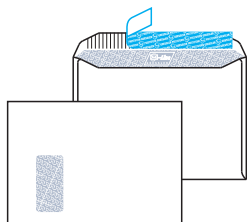

2084	<i>-Line grey</i>	120	250	15'000
2079	<i>-Line grey</i>	100	250	18'000