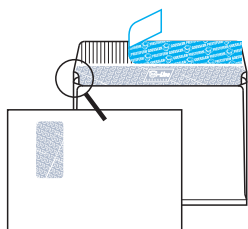

Fenster rechts SN / Fenêtre à droite SN
Finestra a destra SN / Jobb ablak SN
□ 45 × 100 mm ↑ 114 mm ← 225 mm

2209	<i>-Line Expanso</i>	120	100	7'200