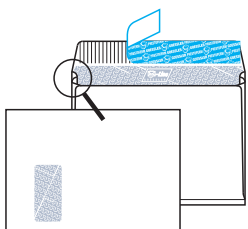

Fenster links DIN / Fenêtre à gauche DIN
Finestra a sinistra DIN / Bal ablak DIN
□ 55 × 90 mm ↑ 20 mm ← 212 mm

2212	<i>-Line Expanso</i>	120	100	7'200