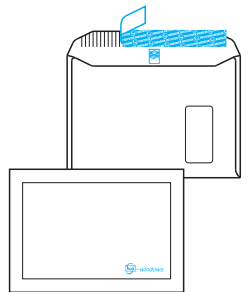

Fenster rechts SN / Fenêtre à droite SN
Finestra a destra SN / Jobb ablak SN
□ 45 × 100 mm ↑ 15 mm ← 54 mm

2046 -windows 120 250 15'000

Werbefenster / Fenêtre publicitaire
Finestra pubblicitaria / Reklámablak
□ 275 × 180 mm ↑ 25 mm ← 25 mm