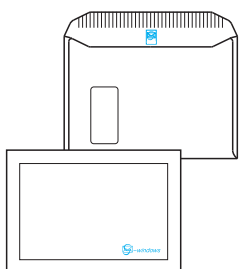

# NOVOFORM

RN

**2010**

**120** 250 15'000

Werbefenster / Fenêtre publicitaire  
Finestra pubblicitaria / Reklámablak

□ 275 × 180 mm ↑ 25 mm ← 25 mm

ohne Fenster / sans fenêtre / senza finestra / ablak nélkül