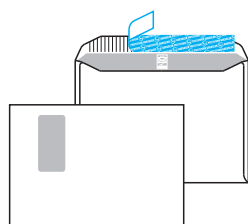

1380

Cavanna

120

250

15'000

Fenster rechts SN / Fenêtre à droite SN
Finestra a destra SN / Jobb ablak SN
□ 45 x 100 mm ↑ 114 mm ← 225 mm