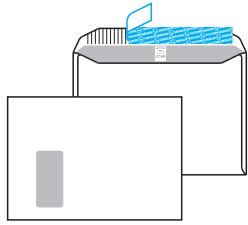

PRESTOFERM

SV

Fenster links SN / Fenêtre à gauche SN
Finestra a sinistra SN / Bal ablak SN
□ 45 × 100 mm ↑ 20 mm ← 225 mm

1383 Cavanna 120 250 15'000