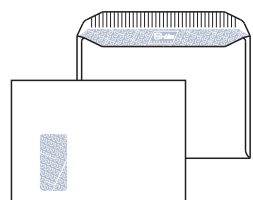

# NOVOFORM

ohne Fenster / sans fenêtre / senza finestra / ablak nélkül

<b>2086</b>	 <i>-Line grey</i>	<b>120</b>	250	15'000
<b>2073</b>	 <i>-Line grey</i>	<b>100</b>	250	18'000

Fenster rechts SN / Fenêtre à droite SN  
 Finestra a destra SN / Jobb ablak SN  
 □ 45 × 100 mm ↑ 114 mm ← 225 mm

<b>2087</b>	 <i>-Line grey</i>	<b>120</b>	250	15'000
-------------	---	------------	-----	--------

Fenster links SN / Fenêtre à gauche SN  
 Finestra a sinistra SN / Bal ablak SN  
 □ 45 × 100 mm ↑ 20 mm ← 225 mm