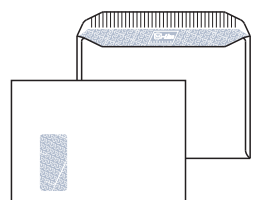

Fenster links SN / Fenêtre à gauche SN
Finestra a sinistra SN / Bal ablak SN
□ 45 × 100 mm ↑ 20 mm ← 225 mm

2088	<i>-Line grey</i>	120	250	15'000

Fenster links DIN / Fenêtre à gauche DIN
Finestra a sinistra DIN / Bal ablak DIN
□ 55 × 90 mm ↑ 20 mm ← 212 mm

2089	<i>-Line grey</i>	100	250	18'000