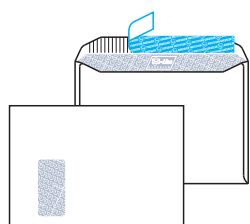

2083	<i>-Line grey</i>	120	250	15'000
2183	<i>-Line Laser</i>	120	250	15'000
7083	<i>-Line Revivo</i>	120	250	15'000

Fenster links DIN / Fenêtre à gauche DIN
Finestra a sinistra DIN / Bal ablak DIN
☐ 55 x 90 mm ↑ 20 mm ← 212 mm