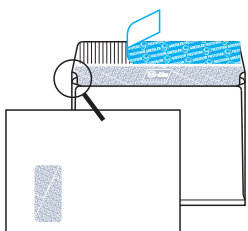

Fenster links SN / Fenêtre à gauche SN
Finestra a sinistra SN / Bal ablak SN
□ 45 × 100 mm ↑ 20 mm ← 225 mm

2225	<i>-Line Expanso</i>	120	100	7'200