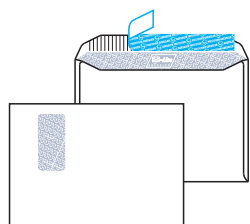

Fenster rechts SN / Fenêtre à droite SN  
 Finestra a destra SN / Jobb ablak SN  
 45 x 100 mm ↑ 114 mm ← 225 mm

<b>2082</b>	<i>-Line grey</i>	<b>120</b>	250	15'000
<b>2182</b>	<i>-Line Laser</i>	<b>120</b>	250	15'000
<b>7082</b>	<i>-Line Revivo</i>	<b>120</b>	250	15'000