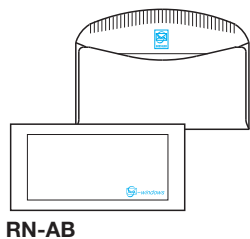

2002 **envelopes-windows** ohne Fenster / sans fenêtre / senza finestra / ablak nélkül **100** 500 60'000
Werbefenster / Fenêtre publicitaire
Finestra pubblicitaria / Reklámablak
□ 185 × 85 mm ↑ 14 mm ← 22 mm