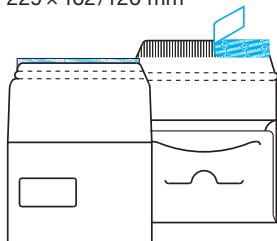

PRESTOFERM

C5

DN-EX-SV
229 × 162/126 mm

Fenster rechts SN / Fenêtre à droite SN
Finestra a destra SN / Jobb ablak SN
□ 100 × 45 mm ↑ 65 mm ← 12 mm

2791 Weiss / blanc / bianco / fehér 200 100 18'000

Fenster links SN / Fenêtre à gauche SN
Finestra a sinistra SN / Bal ablak SN
□ 100 × 45 mm ↑ 65 mm ← 109 mm

2792 Weiss / blanc / bianco / fehér 200 100 18'000

G-XA
220 × 310 mm

unbedruckt / sans impression / senza stampa / felülyomás nélkül

Fenster / Fenêtre / Finestra / Ablak

□ 180 × 100 mm ↑ 188 mm ← 20 mm

2820 Weiss / blanc / bianco / fehér 120 100 18'000