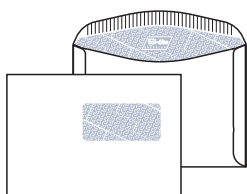

RD-AB

Fenster rechts SN / Fenêtre à droite SN
Finestra a destra SN / Jobb ablak SN
□ 100 × 45 mm ↑ 65 mm ← 12 mm

2366	-Line grey	100	500	40'000
4366	-Line grey Pure	100	500	40'000
3366	-Line Laser	100	500	40'000
7366	-Line Revivo	100	500	40'000
7466	-Line Renaturo	100	500	40'000