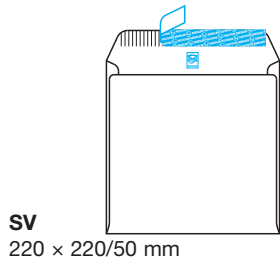

PRESTOFERM

Quadratische Couverts
Enveloppes carrées
Buste quadrate
Négyzet alakú boríték

ohne Fenster / sans fenêtre / senza finestra / ablak nélkül

1190 Weiss / blanc / bianco / fehér 120 250 22'500

NOVOFORM