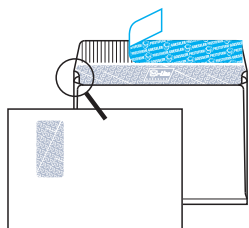

Fenster rechts SN / Fenêtre à droite SN
Finestra a destra SN / Jobb ablak SN
□ 45 × 100 mm ↑ 114 mm ← 225 mm

2209

120

100

7'200