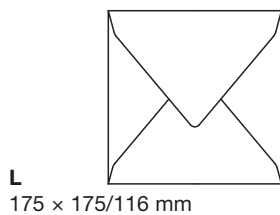

NOVOFORM

ohne Fenster / sans fenêtre / senza finestra / ablak nélkül

3014 Weiss / blanc / bianco / fehér 120 500 42'000