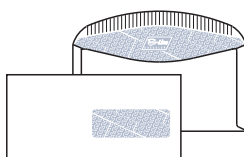

6019	<i>-Line grey</i>	80	1'000	84'000

Fenster links DIN / Fenêtre à gauche DIN
Finestra a sinistra DIN / Bal ablak DIN
□ 90 × 45 mm ↑ 15 mm ← 119 mm