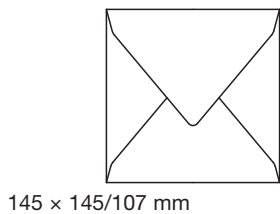

ohne Fenster / sans fenêtre / senza finestra / ablak nélkül

3001 Weiss / blanc / bianco / fehér 120 500 42'000