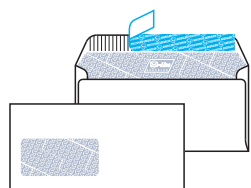

PRESTOFERM

SV
235 × 125/40 mm

ohne Fenster / sans fenêtre / senza finestra / ablak nélkül

2120

80

500

60'000

235 × 125/40 mm