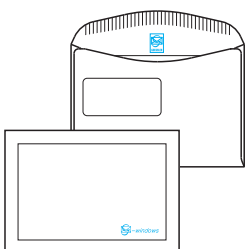

Fenster rechts / Fenêtre à droite
Finestra a destra / Jobb ablak
□ 95 × 45 mm ↑ 65 mm ← 17 mm

2008 100 500 40'000

Werbefenster / Fenêtre publicitaire
Finestra pubblicitaria / Reklámablak
□ 200 × 130 mm ↑ 16 mm ← 14 mm

RN-AB

Fenster links DIN / Fenêtre à gauche DIN
Finestra a sinistra DIN / Bal ablak DIN
□ 90 × 45 mm ↑ 60 mm ← 119 mm

2009 100 500 40'000

Werbefenster / Fenêtre publicitaire
Finestra pubblicitaria / Reklámablak
□ 200 × 130 mm ↑ 16 mm ← 14 mm