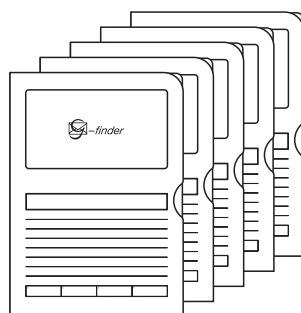

Fenster / Fenêtre / Finestra / Ablak

□ 180 × 100 mm ↑ 188 mm ← 20 mm

2833 Assortiert / Assortis 120 100 18'000
Assortito / Nem válogatott

PRESTOFERM

C5/6

Fenster rechts / Fenêtre à droite

Finestra a destra / Jobb ablak