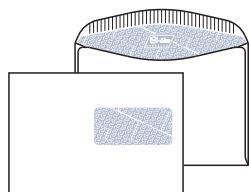

NOVOFORM

RN-AB

Fenster rechts NN / Fenêtre à droite NN
Finestra a destra NN / Jobb ablak NN
□ 90 × 40 mm ↑ 77 mm ← 17 mm

2067

100 500 40'000