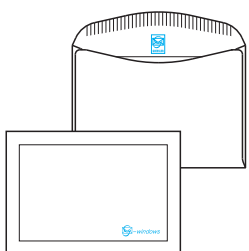

Fenster links DIN / Fenêtre à gauche DIN
Finestra a sinistra DIN / Bal ablak DIN
□ 90 × 45 mm ↑ 60 mm ← 119 mm

1438 Cavanna 80 500 48'000

RN-AB

ohne Fenster / sans fenêtre / senza finestra / ablak nélkül

2004 100 500 40'000

Werbefenster / Fenêtre publicitaire
Finestra pubblicitaria / Reklámablak
□ 200 × 130 mm ↑ 16 mm ← 14 mm