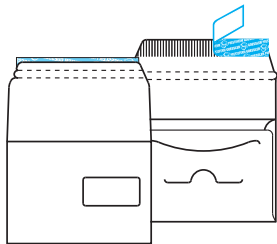

3893 **Weiss / blanc / bianco / fehér** **120** 250 10'000

E5

RN
280 × 200/50 mm

NOVOFORM

ohne Fenster / sans fenêtre / senza finestra / ablak nélkül

2205  **-Line grey** **100** 250 18'000

PRESTOFERM

C5