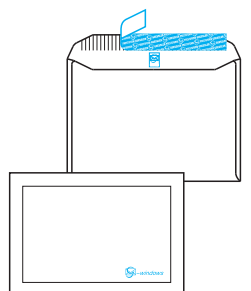

ohne Fenster / sans fenêtre / senza finestra / ablak nélkül

2049 *-windows* **120** 250 15'000

Werbefenster / Fenêtre publicitaire
Finestra pubblicitaria / Reklámlablak
□ 275 × 180 mm ↑ 25 mm ← 25 mm