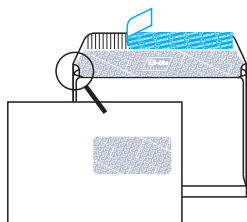

ohne Fenster / sans fenêtre / senza finestra / ablak nélkül

2290

120

250

15'750

Fenster rechts SN / Fenêtre à droite SN
Finestra a destra SN / Jobb ablak SN
□ 100 × 45 mm ↑ 65 mm ← 12 mm

2291

120