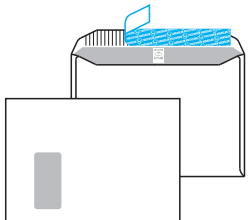

Fenster links SN / Fenêtre à gauche SN
Finestra a sinistra SN / Bal ablak SN
□ 45 × 100 mm ↑ 20 mm ← 225 mm

1383	Cavanna	120	250	15'000