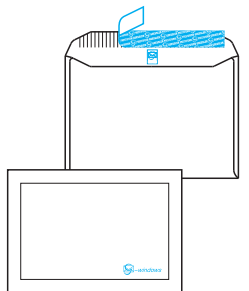

ohne Fenster / sans fenêtre / senza finestra / ablak nélkül

2049	<i>-windows</i>	120	250	15'000

Werbefenster / Fenêtre publicitaire
Finestra pubblicitaria / Reklámlablak
□ 275 × 180 mm ↑ 25 mm ← 25 mm