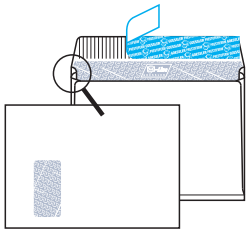

2225

120

100

7'200

PRESTOFERM

DS-SV 20 mm

Fenster links DIN / Fenêtre à gauche DIN
 Finestra a sinistra DIN / Bal ablak DIN
 □ 55 × 90 mm ↑ 20 mm ← 212 mm

2212