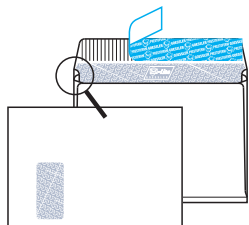

Fenster rechts SN / Fenêtre à droite SN
Finestra a destra SN / Jobb ablak SN
□ 45 × 100 mm ↑ 114 mm ← 225 mm

2209

120

100

7'200

Fenster links SN / Fenêtre à gauche SN
Finestra a sinistra SN / Bal ablak SN
□ 45 × 100 mm ↑ 20 mm ← 225 mm