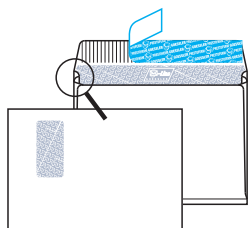

Fenster rechts SN / Fenêtre à droite SN
Finestra a destra SN / Jobb ablak SN
□ 45 × 100 mm ↑ 114 mm ← 225 mm

2209

120

100

7'200

Fenster links SN / Fenêtre à gauche SN
Finestra a sinistra SN / Bal ablak SN
□ 45 × 100 mm ↑ 20 mm ← 225 mm