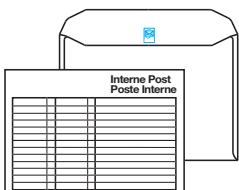

2461

**Interne Post / Poste interne
Posta interna / Belső posta
Braun Kraft / Kraft brun /
Marrone kraft / Barna Kraft**

120 250 15'000

ungummiert / non gommée / non gommato / enyvezetlen