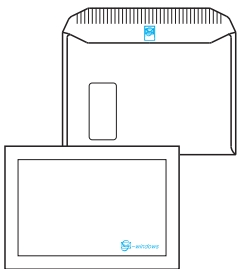

2028

120 250 15'000

Fenster links DIN / Fenêtre à gauche DIN
Finestra a sinistra DIN / Bal ablak DIN

□ 55 × 90 mm ↑ 20 mm ← 212 mm

Werbefenster / Fenêtre publicitaire
Finestra pubblicitaria / Reklámablak

□ 275 × 180 mm ↑ 25 mm ← 25 mm