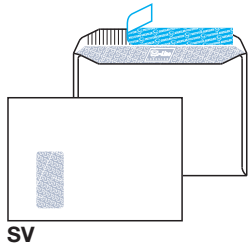

PRESTOFERM