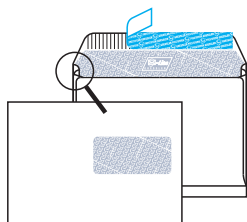

ohne Fenster / sans fenêtre / senza finestra / ablak nélkül

2290

120

250

15'750

Fenster rechts SN / Fenêtre à droite SN
Finestra a destra SN / Jobb ablak SN
□ 100 × 45 mm ↑ 65 mm ← 12 mm

2291

120