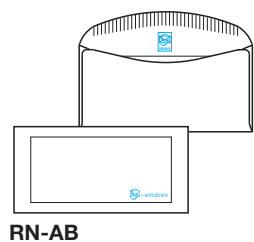

Fenster links DIN / Fenêtre à gauche DIN  
Finestra a sinistra DIN / Bal ablak DIN  
□ 90 × 45 mm ↑ 15 mm ← 119 mm

**2002**

**100** 500 60'000

ohne Fenster / sans fenêtre / senza finestra / ablak nélkül

Werbefenster / Fenêtre publicitaire  
Finestra pubblicitaria / Reklámablak  
□ 185 × 85 mm ↑ 14 mm ← 22 mm