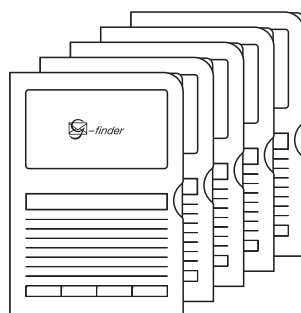

Fenster / Fenêtre / Finestra / Ablak

□ 180 × 100 mm ↑ 188 mm ← 20 mm

2833 Assortiert / Assortis 120 100 18'000
Assortito / Nem válogatott