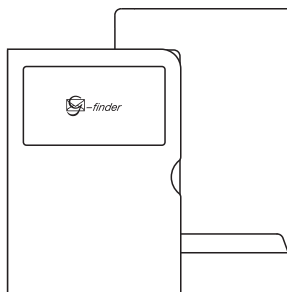

G-XA
220 × 310 mm

unbedruckt / sans impression / senza stampa / felülyomás nélkül

Fenster / Fenêtre / Finestra / Ablak

□ 180 × 100 mm ↑ 188 mm ← 20 mm

2820 Weiss / blanc / bianco / fehér 120 100 18'000

Fenster / Fenêtre / Finestra / Ablak

□ 180 × 100 mm ↑ 188 mm ← 20 mm

2800	Weiss / blanc / bianco / fehér	120	100	18'000
2801	Rot / rouge / rosso / piros	120	100	18'000
2802	Gelb / jaune / giallo / sárga	120	100	18'000
2803	Grün / vert / verde / zöld	120	100	18'000
2804	Blau / bleu / blu / kék	120	100	18'000
2805	Orange / orange / arancione / narancssárga	120	100	18'000
2806	intensivblau / bleu intense / blu intenso / intenzív kék	120	100	18'000
2807	intensivgelb / jaune intense / giallo intenso / élénk sárga	120	100	18'000
2808	intensivgrün / vert intense / verde intenso / élénk zöld	120	100	18'000
2811	Rosa / rose / rosa / rózsaszín	120	100	18'000
2812	Hellgelb / jaune claire / giallo chiaro / világossárga	120	100	18'000
2813	Hellgrün / vert claire / verde chiaro / világoszöld	120	100	18'000
2814	Hellblau / bleu claire / blue chiaro / világoskék	120	100	18'000
2815	hellchamois / chamois brillant / camoscio luminoso / világos zerde	120	100	18'000