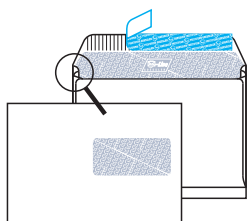

ohne Fenster / sans fenêtre / senza finestra / ablak nélkül

2290

120

250

15'750

Fenster rechts SN / Fenêtre à droite SN
 Finestra a destra SN / Jobb ablak SN
 □ 100 × 45 mm ↑ 65 mm ← 12 mm

2291

120