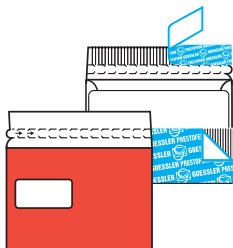

Fenster links / Fenêtre à gauche
Finestra a sinistra / Bal ablak S
□ 100 × 45 mm ↑ 65 mm ← 109 mm

2963 rot / rouge / rosso / piros 100 500 38'500