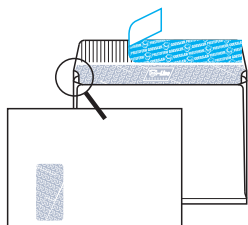

Fenster links SN / Fenêtre à gauche SN
Finestra a sinistra SN / Bal ablak SN
□ 45 × 100 mm ↑ 20 mm ← 225 mm

2225

120 100 7'200