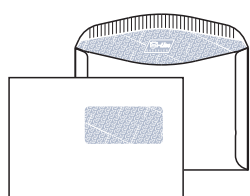

NOVOFORM

RN-AB

Fenster rechts NN / Fenêtre à droite NN
 Finestra a destra NN / Jobb ablak NN

□ 90 × 40 mm ↑ 77 mm ← 17 mm

2067

100 500 40'000

RD-AB

Fenster rechts NN / Fenêtre à droite NN
 Finestra a destra NN / Jobb ablak NN