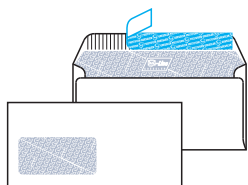

☐ 185 × 85 mm ↑ 14 mm ← 22 mm

PRESTOFERM

SV
235 × 125/40 mm

ohne Fenster / sans fenêtre / senza finestra / ablak nélkül

2120  *-Line grey* **80** 500 60'000

235 × 125/40 mm

Fenster links DIN / Fenêtre à gauche DIN
Finestra a sinistra DIN / Bal ablak DIN