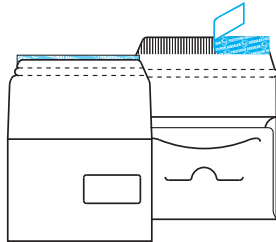

PRESTOFERM

C5

DN-EX-SV
229 × 162/126 mm

Fenster rechts SN / Fenêtre à droite SN
Finestra a destra SN / Jobb ablak SN
□ 100 × 45 mm ↑ 65 mm ← 12 mm

2791 Weiss / blanc / bianco / fehér 200 100 18'000