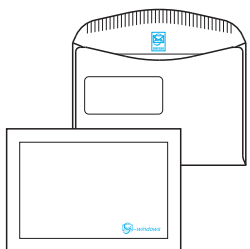

RN-AB

Fenster links DIN / Fenêtre à gauche DIN
Finestra a sinistra DIN / Bal ablak DIN
□ 90 x 45 mm ↑ 60 mm ← 119 mm

2009 -windows 100 500 40'000

Werbefenster / Fenêtre publicitaire
Finestra pubblicitaria / Reklámablak
□ 200 x 130 mm ↑ 16 mm ← 14 mm