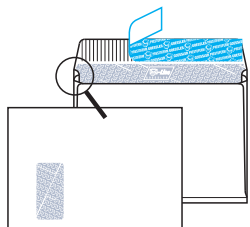

2209

120 100 7'200

Fenster links SN / Fenêtre à gauche SN
 Finestra a sinistra SN / Bal ablak SN
 □ 45 × 100 mm ↑ 20 mm ← 225 mm

2225

120 100 7'200

PRESTOFERM

DS-SV 20 mm

2212