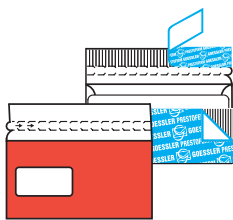

Fenster links / Fenêtre à gauche
Finestra a sinistra / Bal ablak S
□ 100 × 45 mm ↑ 21 mm ← 109 mm

2933 rot / rouge / rosso / piros 100 250 30'000