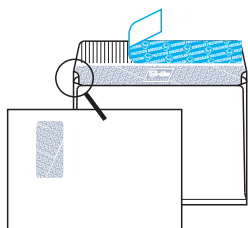

DS-SV 20 mm

ohne Fenster / sans fenêtre / senza finestra / ablak nélkül

2093

120 100 7'200

2990

120 100 7'200

Fenster rechts SN / Fenêtre à droite SN
 Finestra a destra SN / Jobb ablak SN
 □ 45 × 100 mm ↑ 114 mm ← 225 mm