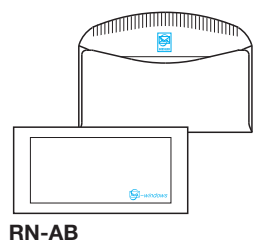

ohne Fenster / sans fenêtre / senza finestra / ablak nélkül

2002 **100** 500 60'000

Werbefenster / Fenêtre publicitaire
Finestra pubblicitaria / Reklámblak

☐ 185 × 85 mm ↑ 14 mm ← 22 mm