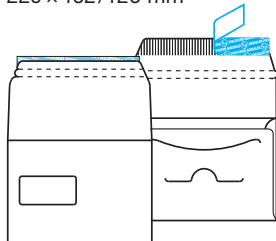

Fenster links SN / Fenêtre à gauche SN
Finestra a sinistra SN / Bal ablak SN
□ 100 × 45 mm ↑ 65 mm ← 109 mm

2792 Weiss / blanc / bianco / fehér 200 100 18'000