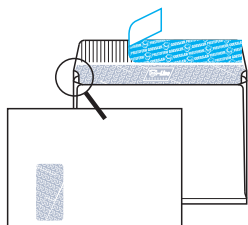

**120** 100 7'200

Fenster rechts SN / Fenêtre à droite SN  
 Finestra a destra SN / Jobb ablak SN  
 □ 45 × 100 mm ↑ 114 mm ← 225 mm

**2209**

**120** 100 7'200

Fenster links SN / Fenêtre à gauche SN  
 Finestra a sinistra SN / Bal ablak SN  
 □ 45 × 100 mm ↑ 20 mm ← 225 mm