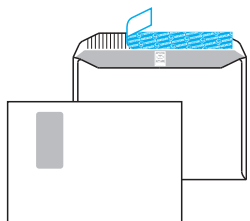

Fenster rechts SN / Fenêtre à droite SN
Finestra a destra SN / Jobb ablak SN
□ 45 × 100 mm ↑ 114 mm ← 225 mm

1380	Cavanna	120	250	15'000