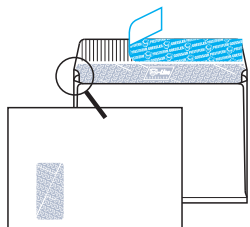

PRESTOFERM

DS-SV 20 mm

2212

-Line Expanso

120

100

7'200

Fenster links DIN / Fenêtre à gauche DIN
Finestra a sinistra DIN / Bal ablak DIN
□ 55 × 90 mm ↑ 20 mm ← 212 mm