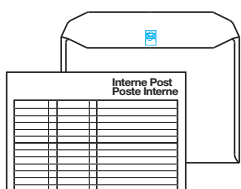

□ 55 × 90 mm ↑ 20 mm ← 212 mm

**2409**

**Braun Kraft / Kraft brun /  
Marrone kraft / Barna Kraft**

**120** 250 15'000

ohne Fenster / sans fenêtre / senza finestra / ablak nélkül

**2461**

**Interne Post / Poste interne  
Posta interna / Belső posta  
Braun Kraft / Kraft brun /  
Marrone kraft / Barna Kraft**