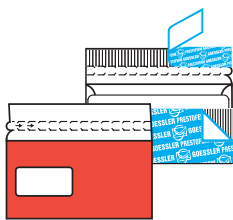

Fenster / Fenêtre / Finestra / Ablak

□ 180 × 100 mm ↑ 188 mm ← 20 mm

2833 Assortiert / Assortis 120 100 18'000
Assortito / Nem válogatott

PRESTOFERM

C5/6

SV-XA
229 × 114/31 mm

Fenster rechts / Fenêtre à droite
Finestra a destra / Jobb ablak
□ 100 × 45 mm ↑ 21 mm ← 12 mm

2931 **rot / rouge / rosso / piros** **100** 250 30'000

Fenster links / Fenêtre à gauche
Finestra a sinistra / Bal ablak S
□ 100 × 45 mm ↑ 21 mm ← 109 mm

2933 **rot / rouge / rosso / piros** **100** 250 30'000