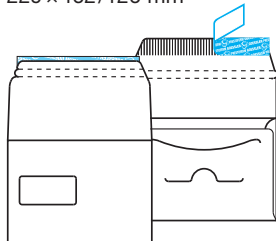

PRESTOFERM

C5

DN-EX-SV
229 × 162/126 mm

Fenster rechts SN / Fenêtre à droite SN
Finestra a destra SN / Jobb ablak SN
□ 100 × 45 mm ↑ 65 mm ← 12 mm

2791 Weiss / blanc / bianco / fehér 200 100 18'000

Fenster links SN / Fenêtre à gauche SN
Finestra a sinistra SN / Bal ablak SN
□ 100 × 45 mm ↑ 65 mm ← 109 mm

2792 Weiss / blanc / bianco / fehér 200 100 18'000

G-XA
220 × 310 mm

unbedruckt / sans impression / senza stampa / felülyomás nélkül

Fenster / Fenêtre / Finestra / Ablak

□ 180 × 100 mm ↑ 188 mm ← 20 mm

2820 Weiss / blanc / bianco / fehér 120 100 18'000