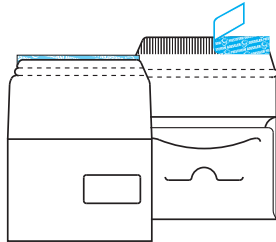

PRESTOFERM

C5

DN-EX-SV
229 × 162/126 mm

Fenster rechts SN / Fenêtre à droite SN
Finestra a destra SN / Jobb ablak SN
□ 100 × 45 mm ↑ 65 mm ← 12 mm

2791 Weiss / blanc / bianco / fehér 200 100 18'000

Fenster links SN / Fenêtre à gauche SN
Finestra a sinistra SN / Bal ablak SN
□ 100 × 45 mm ↑ 65 mm ← 109 mm